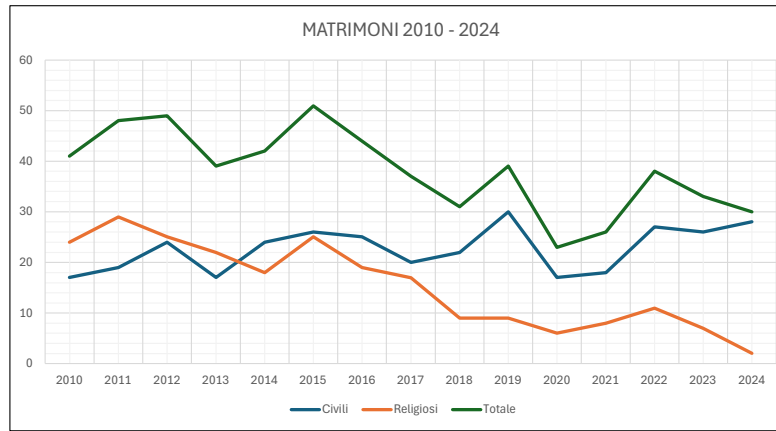

COMUNE DI MELZO DATI MATRIMONI 2010 - 2024			
Matrimoni per anno	Civili	Religiosi	Totale
2010	17	24	41
2011	19	29	48
2012	24	25	49
2013	17	22	39
2014	24	18	42
2015	26	25	51
2016	25	19	44
2017	20	17	37
2018	22	9	31
2019	30	9	39
2020	17	6	23
2021	18	8	26
2022	27	11	38
2023	26	7	33
2024	28	2	30

Ad oggi, in Comune, non sono state celebrate Unioni Civili.

COMUNE DI MELZO ACQUISTI CITTADINANZA ITALIANA 2010 - 2024		
Anno	Numero	Incremento
2010	16	16
2011	21	37
2012	19	56
2013	29	85
2014	64	149
2015	88	237
2016	76	313
2017	83	396
2018	58	454
2019	53	507
2020	55	562
2021	120	682
2022	133	815
2023	114	929
2024	100	1.029